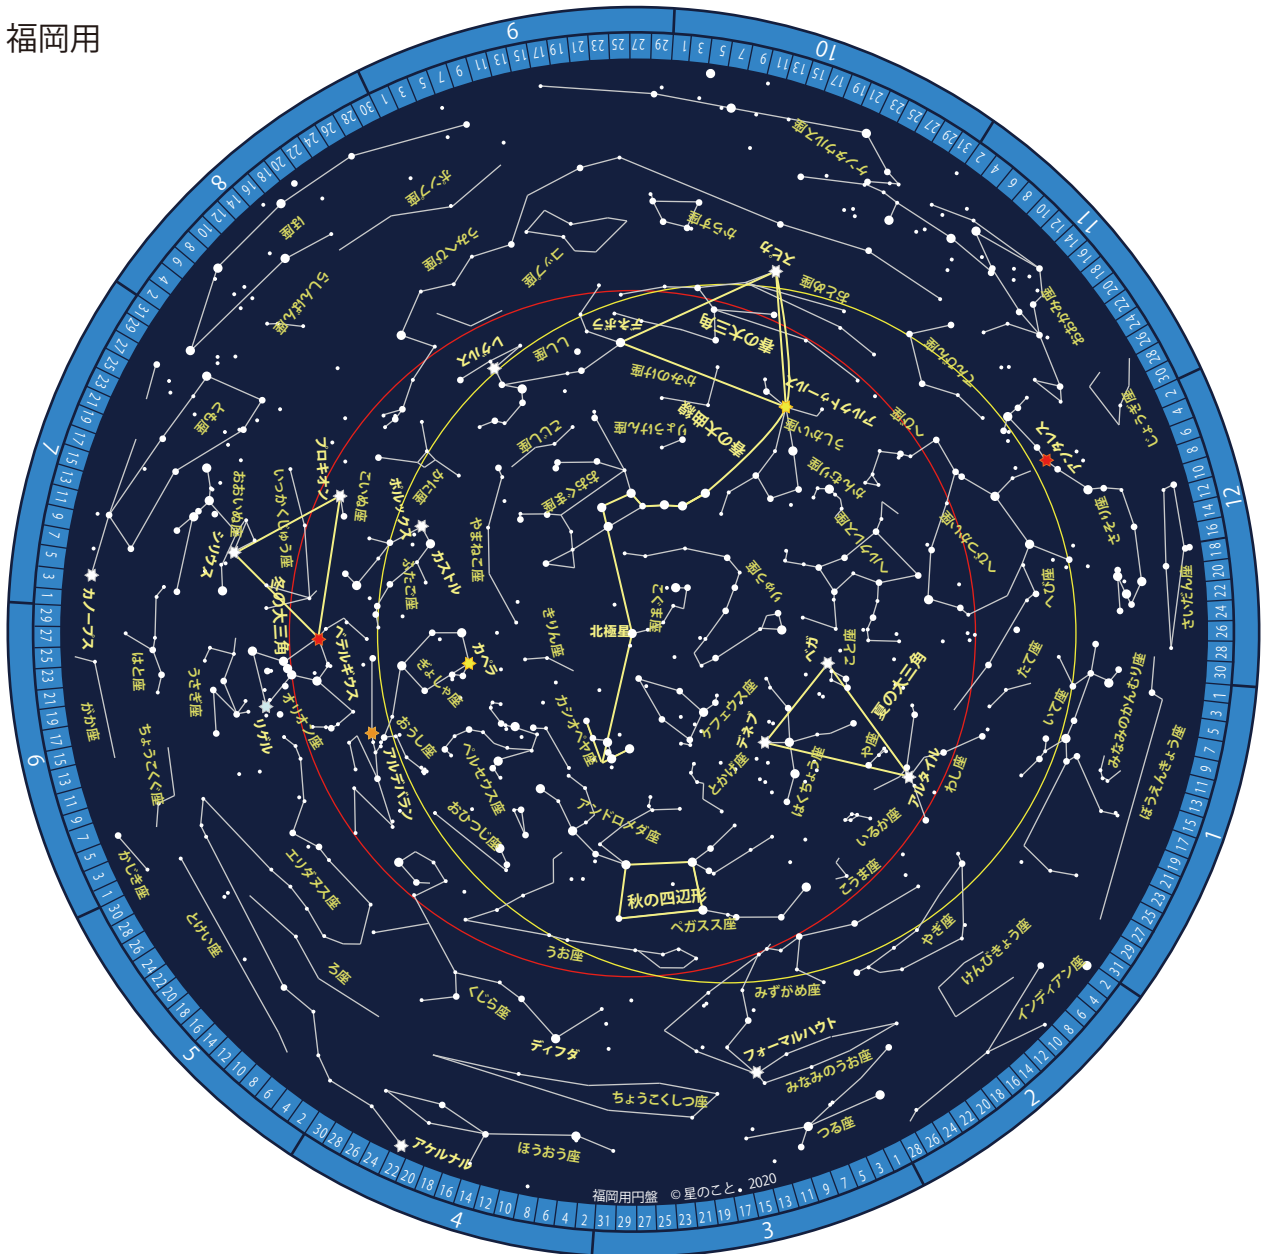

# 星座早見盤

星空 福岡用

円に合わせて、きれいに切り取ってください