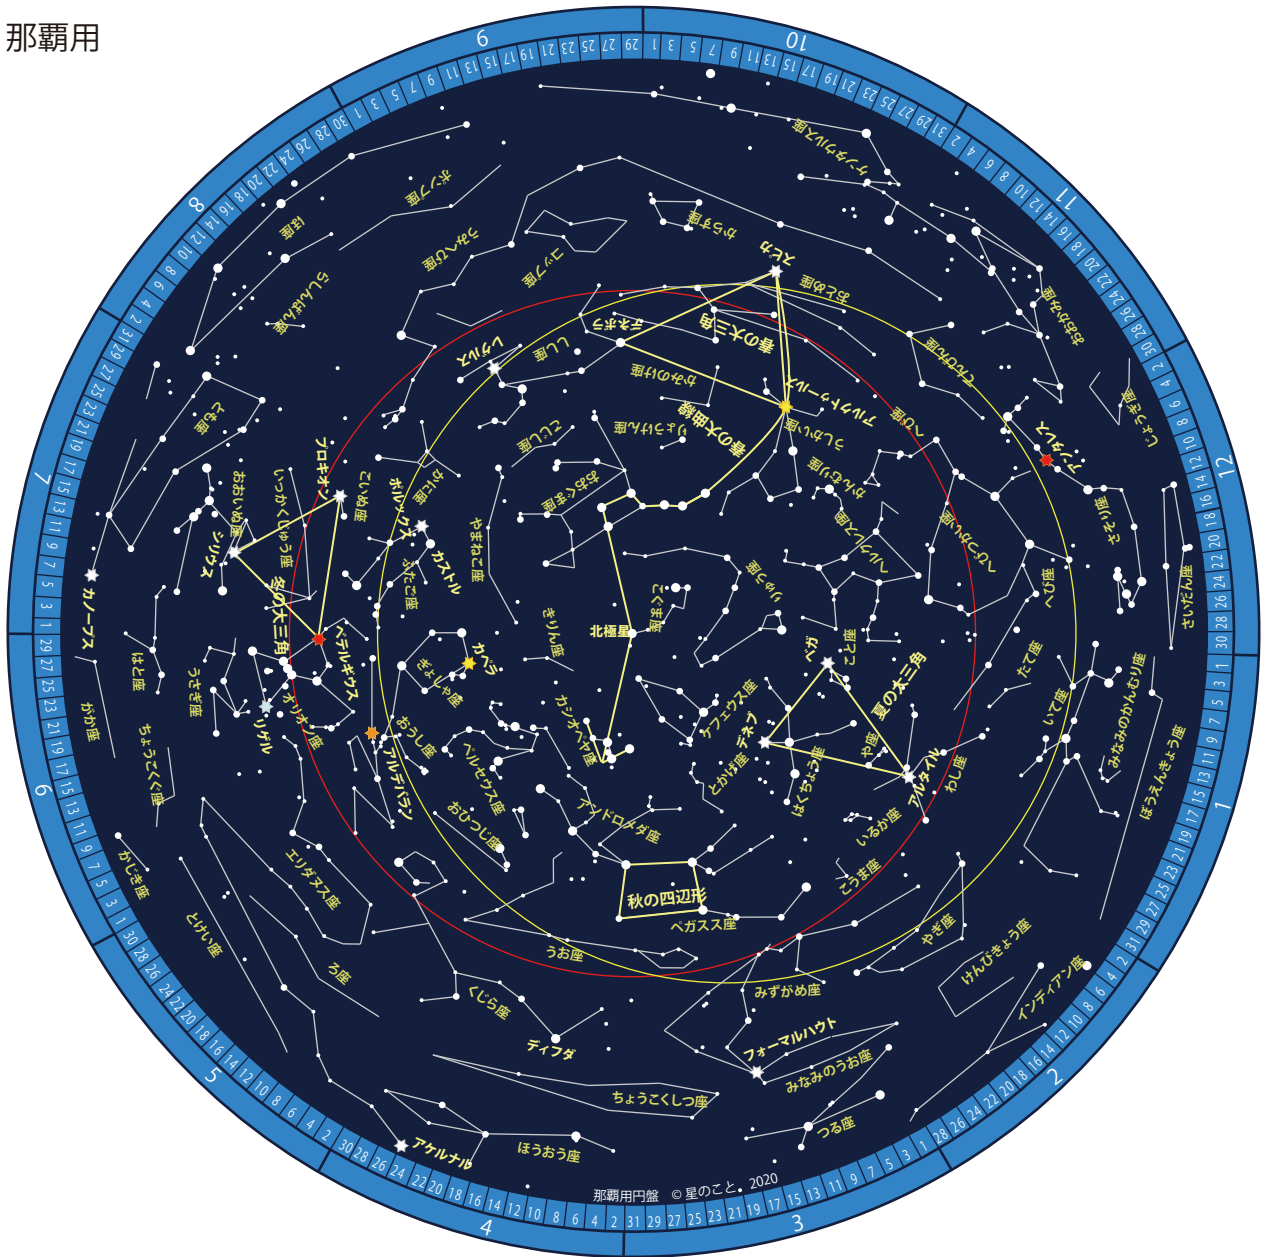

星座早見盤

星空 那覇用

円に合わせて、きれいに切り取ってください